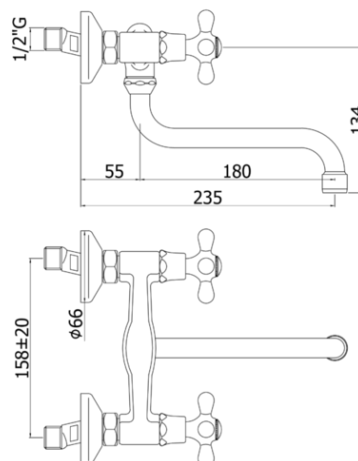

## DESCRIZIONE | DESCRIPTION

- Gruppo lavello a muro con canna orientabile completo di:
- aeratore M22x1
- set 2 eccentrici 1/2"x3/4"G e rosoni
- Wall sink mixer bridge model with swivelling spout complete with:
- aerator M22x1
- set of 2 S-wall-unions 1/2"x3/4"G and wall-plates

## IRV 161.. / VLV 161..

- con canna "S" - Ø18x180mm
- with "S" spout - Ø18x180mm